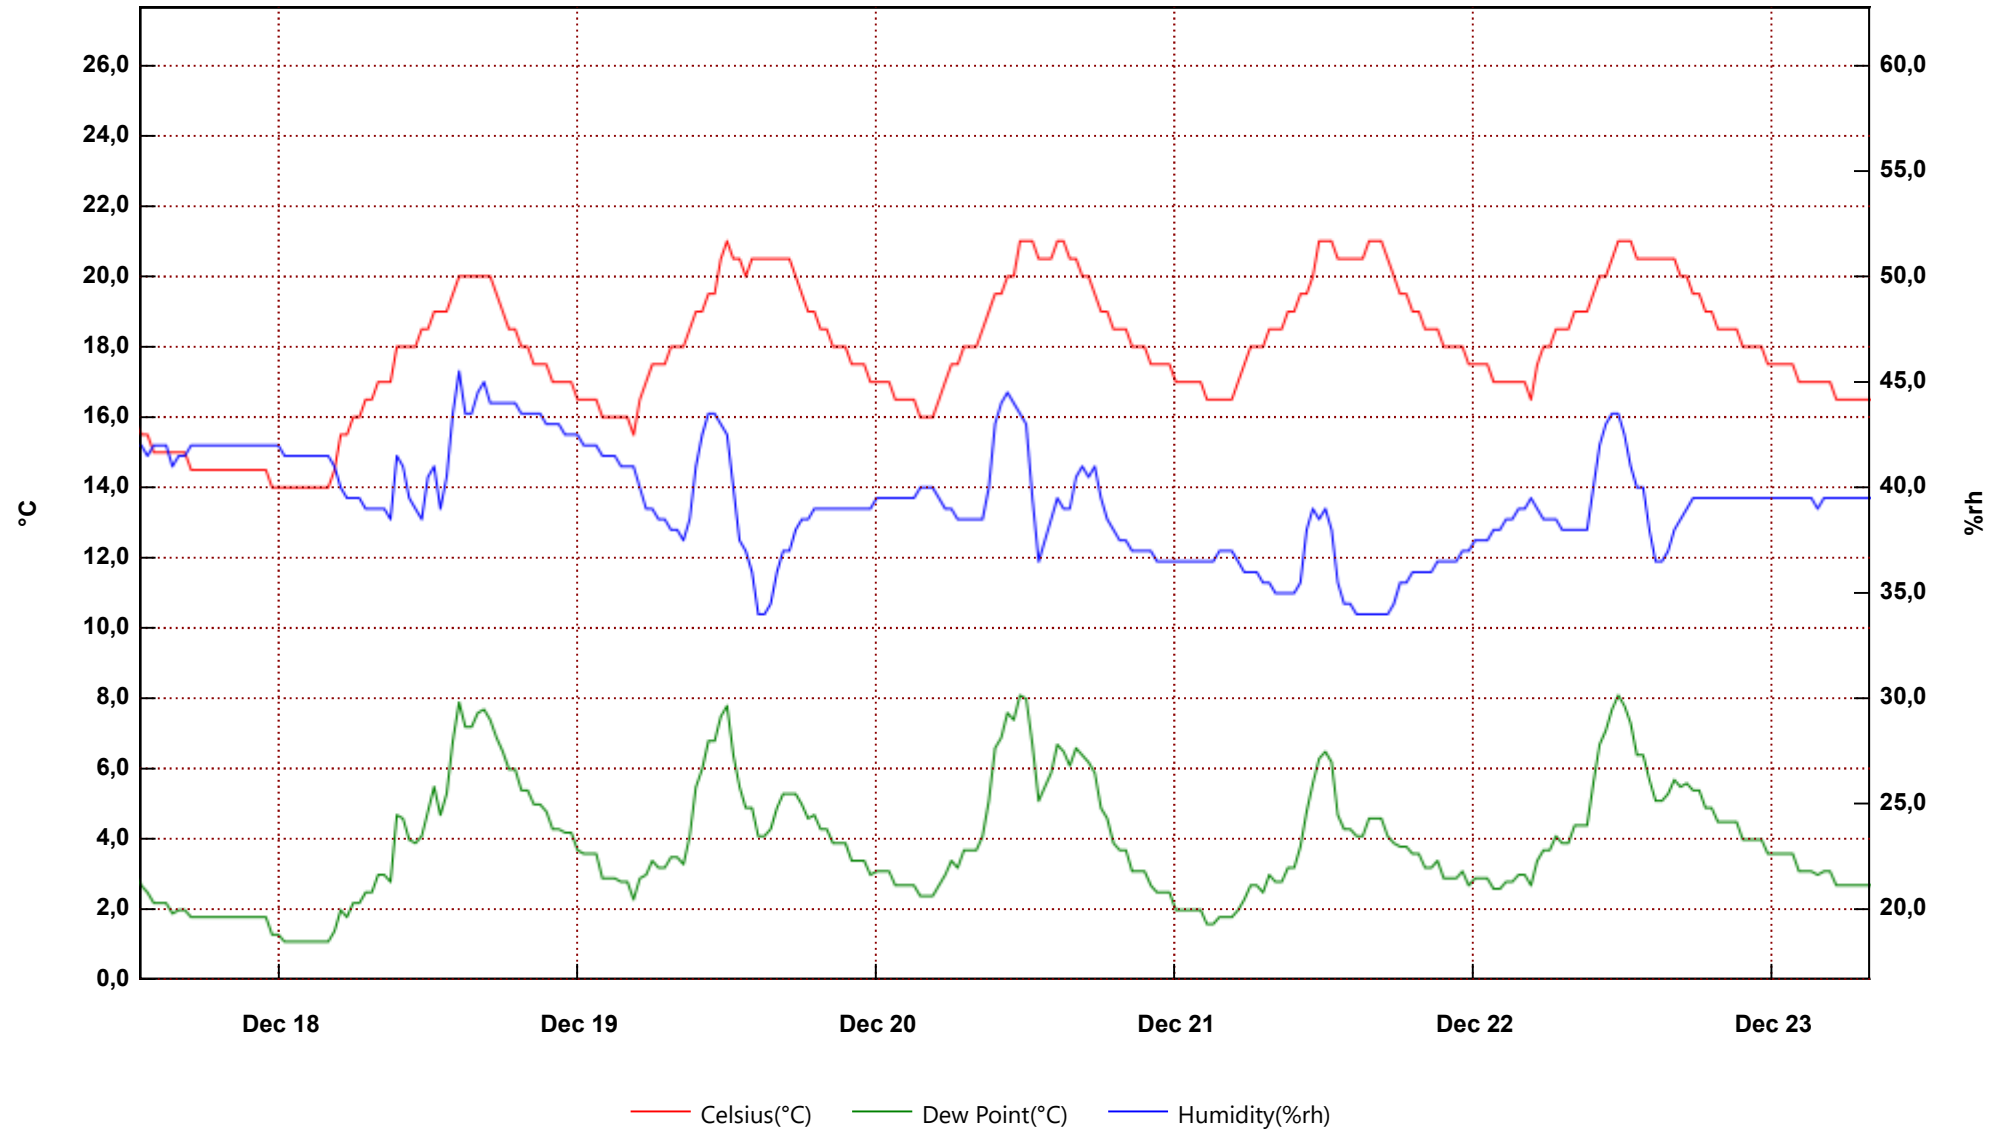

UT 105

From: domenica 17 dicembre 2017 12.49.34 - To: sabato 23 dicembre 2017 7.55.54